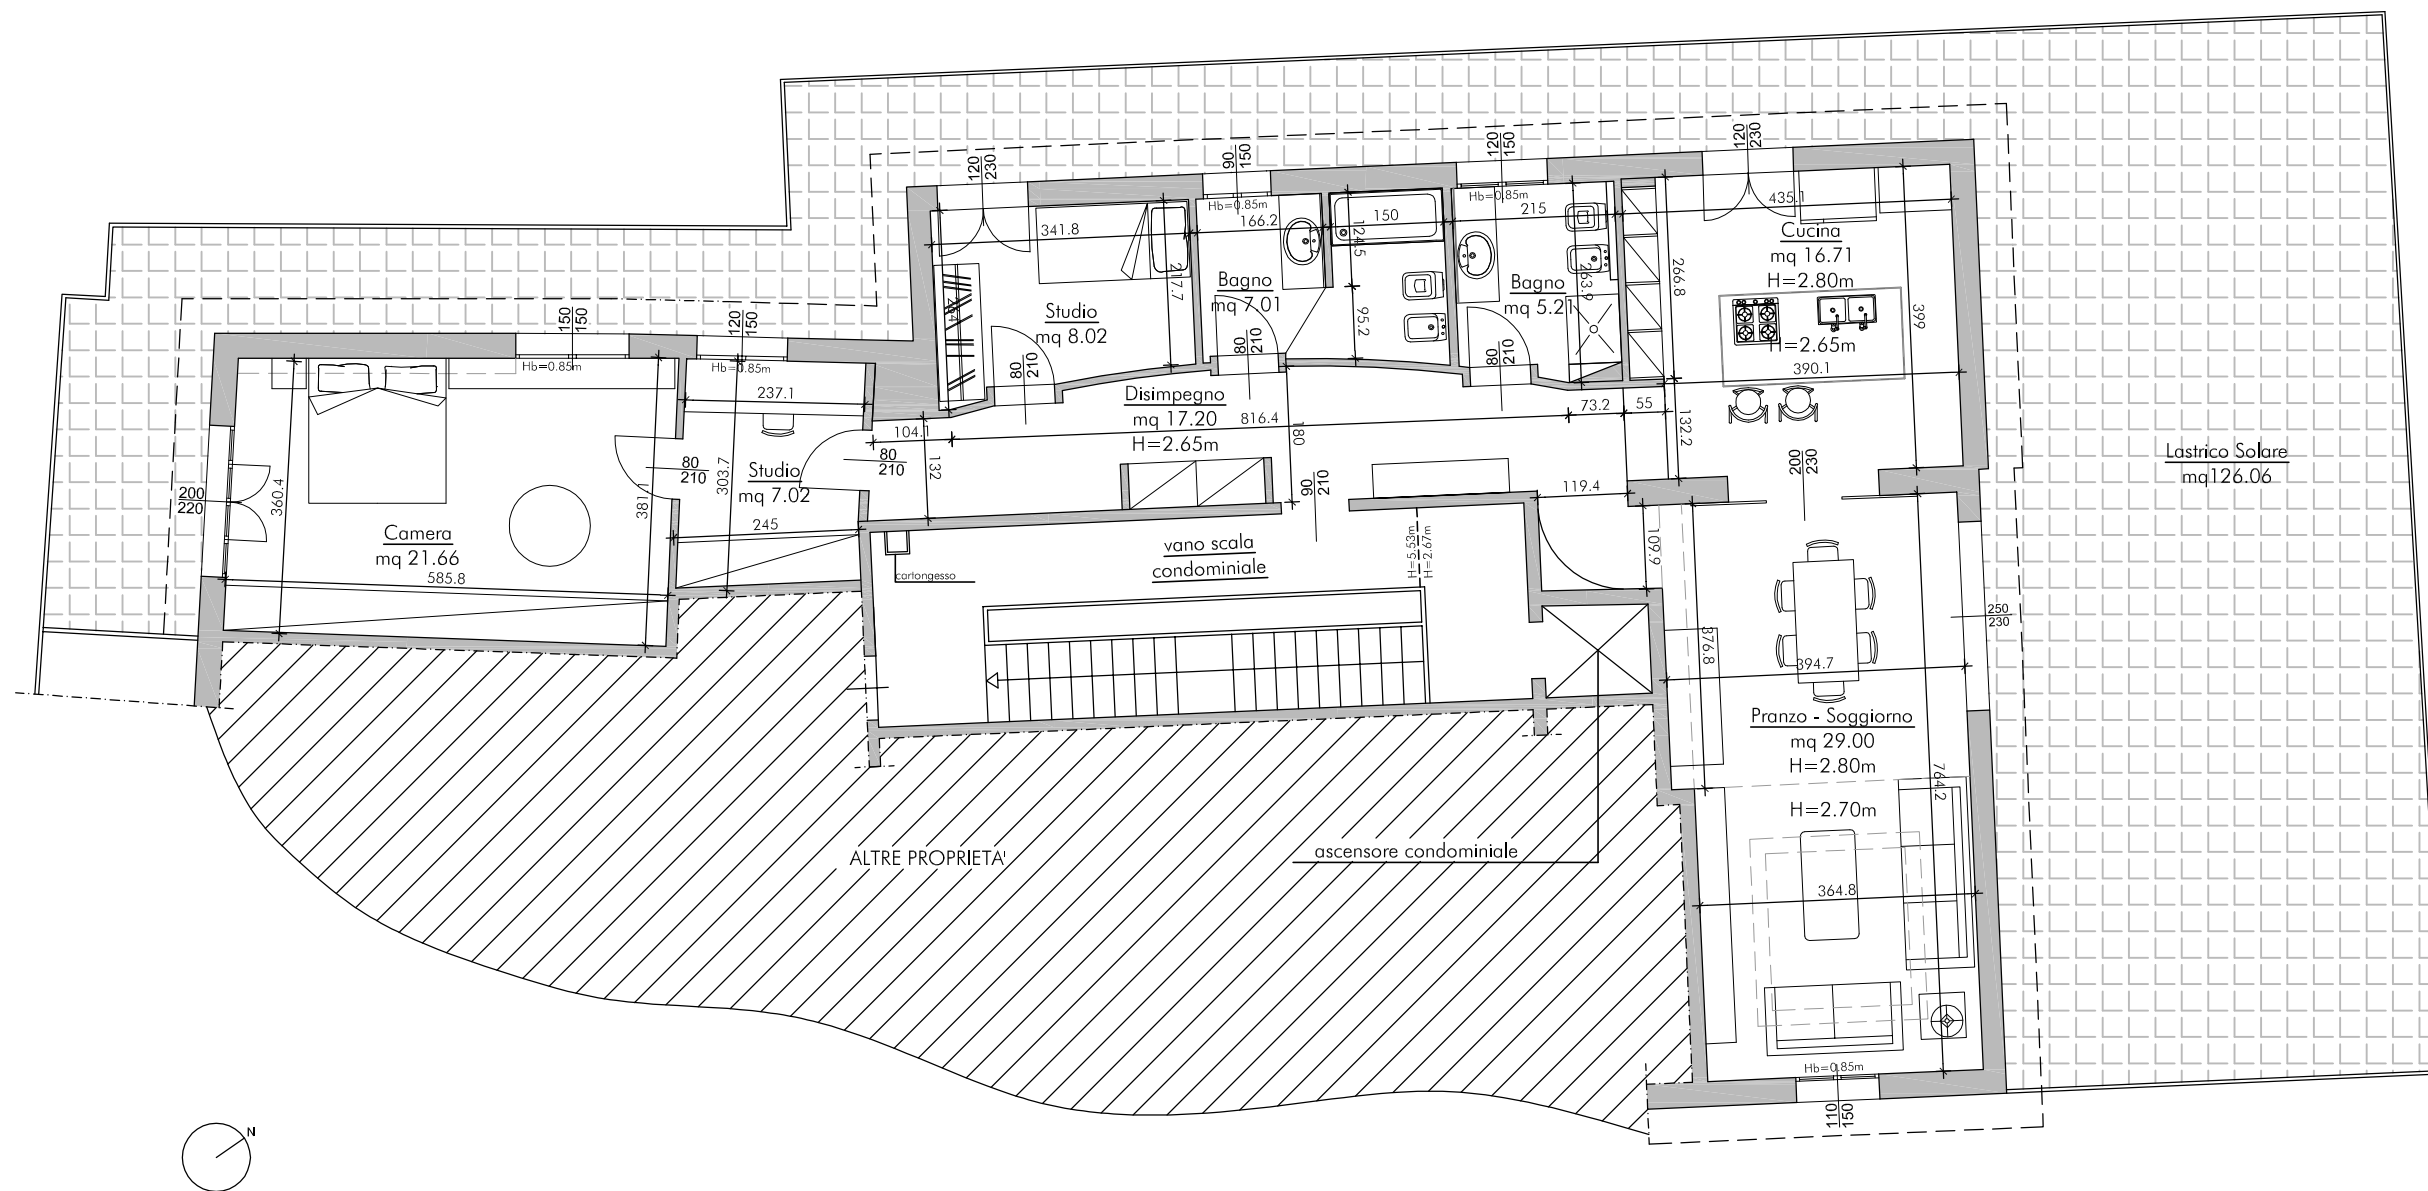

STATO DI PROGETTO

Scala 1:100

PIANTA PIANO QUARTO
Hvani=2.80m